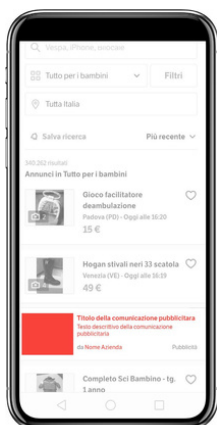

SPECIFICHE TECNICHE FORMATI ADV

CROSSDEVICE - APP ANNUNCIO NATIVE

Specifiche tecniche	
Dimensione immagine	622x468 px
Peso	Max 60 KB
Formato immagine	JPG
Titolo	Testo max 50 battute (inclusi gli spazi)
Testo descrittivo	Testo max 70 battute (inclusi gli spazi)
URL di puntamento	Shop di Subito o sito web/indirizzo fornito dal Cliente. Non sono ammessi indirizzi email o URL che puntano a siti concorrenti

CROSSDEVICE - MSITE ANNUNCIO NATIVE

Specifiche tecniche	
Dimensione immagine	622x468 px
Peso	Max 60 KB
Formato immagine	JPG
Titolo	Testo max 50 battute (inclusi gli spazi)
Testo descrittivo	Testo max 70 battute (inclusi gli spazi)
URL di puntamento	Shop di Subito o sito web/indirizzo fornito dal Cliente. Non sono ammessi indirizzi email o URL che puntano a siti concorrenti

CROSSDEVICE - DESKTOP ANNUNCIO NATIVE

Specifiche tecniche	
Dimensione immagine	622x468 px
Peso	Max 60 KB
Formato immagine	JPG
Titolo	Testo max 50 battute (inclusi gli spazi)
Testo descrittivo	Testo max 70 battute (inclusi gli spazi)
URL di puntamento	Shop di Subito o sito web/indirizzo fornito dal Cliente. Non sono ammessi indirizzi email o URL che puntano a siti concorrenti

CROSSDEVICE - APP BOX

Specifiche tecniche

Dimensione immagine	300x250 px
Peso	Max 30 KB
Formato immagine	JPG
URL di puntamento	Shop di Subito o sito web/indirizzo fornito dal Cliente. Non sono ammessi indirizzi email o URL che puntano a siti concorrenti