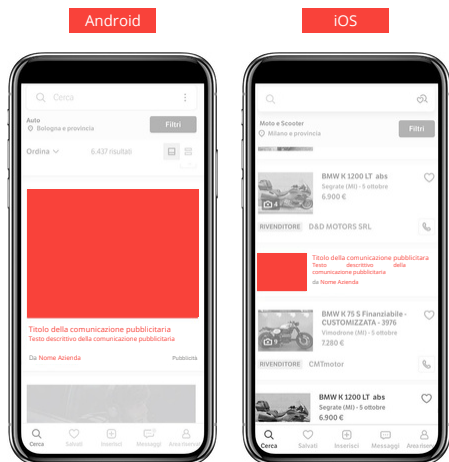

SPECIFICHE TECNICHE FORMATI ADV

CROSSDEVICE - APP ANNUNCIO NATIVE

Specifiche tecniche	
Dimensione immagine	622x468 px
Peso	Max 60 KB
Formato immagine	JPG
Titolo	Testo max 50 battute (inclusi gli spazi)
Testo descrittivo	Testo max 70 battute (inclusi gli spazi)
URL di puntamento	Shop di Subito o sito web/indirizzo fornito dal Cliente. Non sono ammessi indirizzi email o URL che puntano a siti concorrenti

CROSSDEVICE - MSITE ANNUNCIO NATIVE

Specifiche tecniche	
Dimensione immagine	622x468 px
Peso	Max 60 KB
Formato immagine	JPG
Titolo	Testo max 50 battute (inclusi gli spazi)
Testo descrittivo	Testo max 70 battute (inclusi gli spazi)
URL di puntamento	Shop di Subito o sito web/indirizzo fornito dal Cliente. Non sono ammessi indirizzi email o URL che puntano a siti concorrenti

CROSSDEVICE - DESKTOP ANNUNCIO NATIVE

Specifiche tecniche	
Dimensione immagine	622x468 px
Peso	Max 60 KB
Formato immagine	JPG
Titolo	Testo max 50 battute (inclusi gli spazi)
Testo descrittivo	Testo max 70 battute (inclusi gli spazi)
URL di puntamento	Shop di Subito o sito web/indirizzo fornito dal Cliente. Non sono ammessi indirizzi email o URL che puntano a siti concorrenti