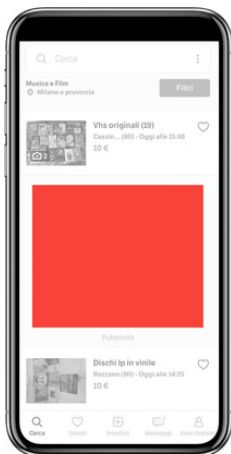

SPECIFICHE TECNICHE FORMATI ADV

CROSSDEVICE - APP ANNUNCIO NATIVE

Specifiche tecniche	
Dimensione immagine	622x468 px
Peso	Max 60 KB
Formato immagine	JPG
Titolo	Testo max 50 battute (inclusi gli spazi)
Testo descrittivo	Testo max 70 battute (inclusi gli spazi)
URL di puntamento	Shop di Subito o sito web/indirizzo fornito dal Cliente. Non sono ammessi indirizzi email o URL che puntano a siti concorrenti

CROSSDEVICE - MSITE ANNUNCIO NATIVE

Specifiche tecniche	
Dimensione immagine	622x468 px
Peso	Max 60 KB
Formato immagine	JPG
Titolo	Testo max 50 battute (inclusi gli spazi)
Testo descrittivo	Testo max 70 battute (inclusi gli spazi)
URL di puntamento	Shop di Subito o sito web/indirizzo fornito dal Cliente. Non sono ammessi indirizzi email o URL che puntano a siti concorrenti

CROSSDEVICE - DESKTOP ANNUNCIO NATIVE

Specifiche tecniche	
Dimensione immagine	622x468 px
Peso	Max 60 KB
Formato immagine	JPG
Titolo	Testo max 50 battute (inclusi gli spazi)
Testo descrittivo	Testo max 70 battute (inclusi gli spazi)
URL di puntamento	Shop di Subito o sito web/indirizzo fornito dal Cliente. Non sono ammessi indirizzi email o URL che puntano a siti concorrenti

CROSSDEVICE - APP BOX

Specifiche tecniche

Dimensione immagine	300x250 px
Peso	Max 30 KB
Formato immagine	JPG
URL di puntamento	Shop di Subito o sito web/indirizzo fornito dal Cliente. Non sono ammessi indirizzi email o URL che puntano a siti concorrenti