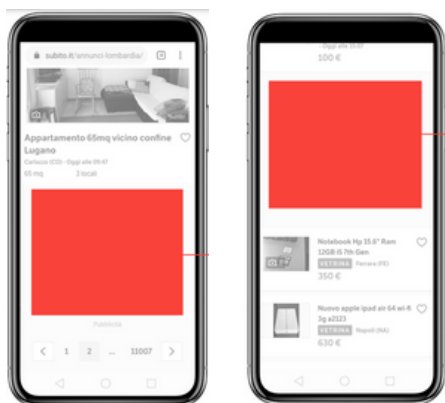

CROSSDEVICE - MSITE BOX

Specifiche tecniche

Dimensione immagine	300x250 px
Peso	Max 30 KB
Formato immagine	JPG
URL di puntamento	Shop di Subito o sito web/indirizzo fornito dal Cliente. Non sono ammessi indirizzi email o URL che puntano a siti concorrenti