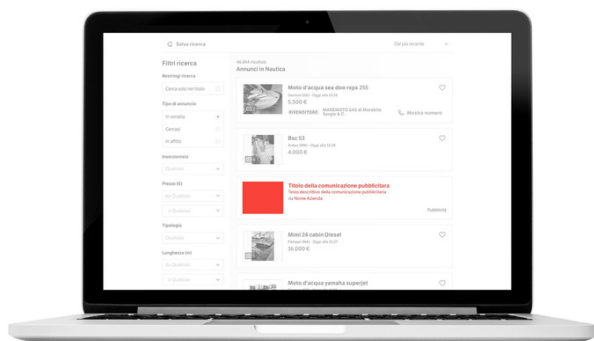

SPECIFICHE TECNICHE FORMATI ADV

CROSSDEVICE - APP ANNUNCIO NATIVE

Specifiche tecniche	
Dimensione immagine	622x468 px
Peso	Max 60 KB
Formato immagine	JPG
Titolo	Testo max 50 battute (inclusi gli spazi)
Testo descrittivo	Testo max 70 battute (inclusi gli spazi)
URL di puntamento	Shop di Subito o sito web/indirizzo fornito dal Cliente. Non sono ammessi indirizzi email o URL che puntano a siti concorrenti

CROSSDEVICE - MSITE ANNUNCIO NATIVE

Specifiche tecniche	
Dimensione immagine	622x468 px
Peso	Max 60 KB
Formato immagine	JPG
Titolo	Testo max 50 battute (inclusi gli spazi)
Testo descrittivo	Testo max 70 battute (inclusi gli spazi)
URL di puntamento	Shop di Subito o sito web/indirizzo fornito dal Cliente. Non sono ammessi indirizzi email o URL che puntano a siti concorrenti

CROSSDEVICE - DESKTOP ANNUNCIO NATIVE

Specifiche tecniche	
Dimensione immagine	622x468 px
Peso	Max 60 KB
Formato immagine	JPG
Titolo	Testo max 50 battute (inclusi gli spazi)
Testo descrittivo	Testo max 70 battute (inclusi gli spazi)
URL di puntamento	Shop di Subito o sito web/indirizzo fornito dal Cliente. Non sono ammessi indirizzi email o URL che puntano a siti concorrenti

CROSSDEVICE - APP BOX

Specifiche tecniche

Dimensione immagine	300x250 px
Peso	Max 30 KB
Formato immagine	JPG
URL di puntamento	Shop di Subito o sito web/indirizzo fornito dal Cliente. Non sono ammessi indirizzi email o URL che puntano a siti concorrenti